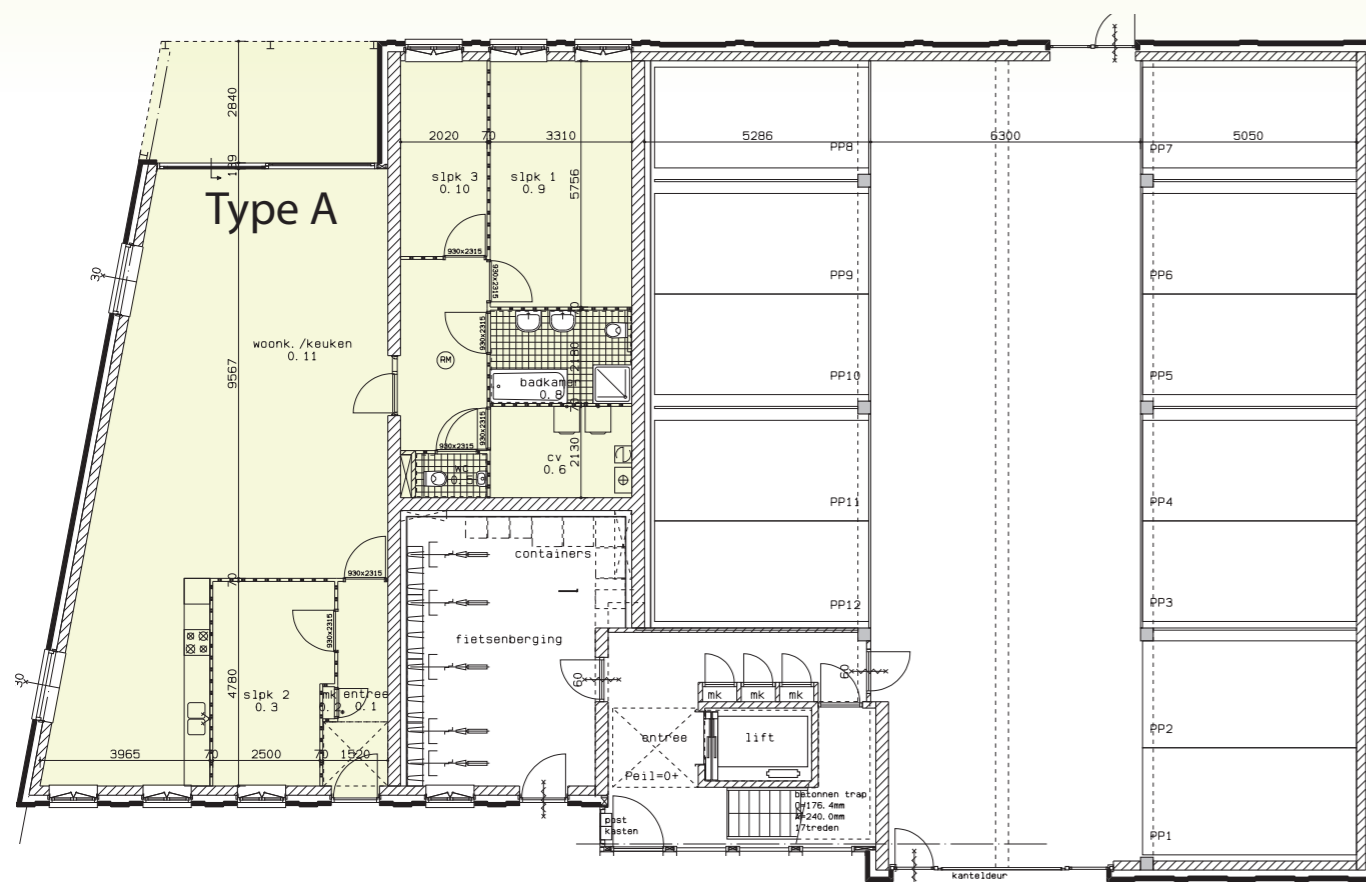

Begane grond