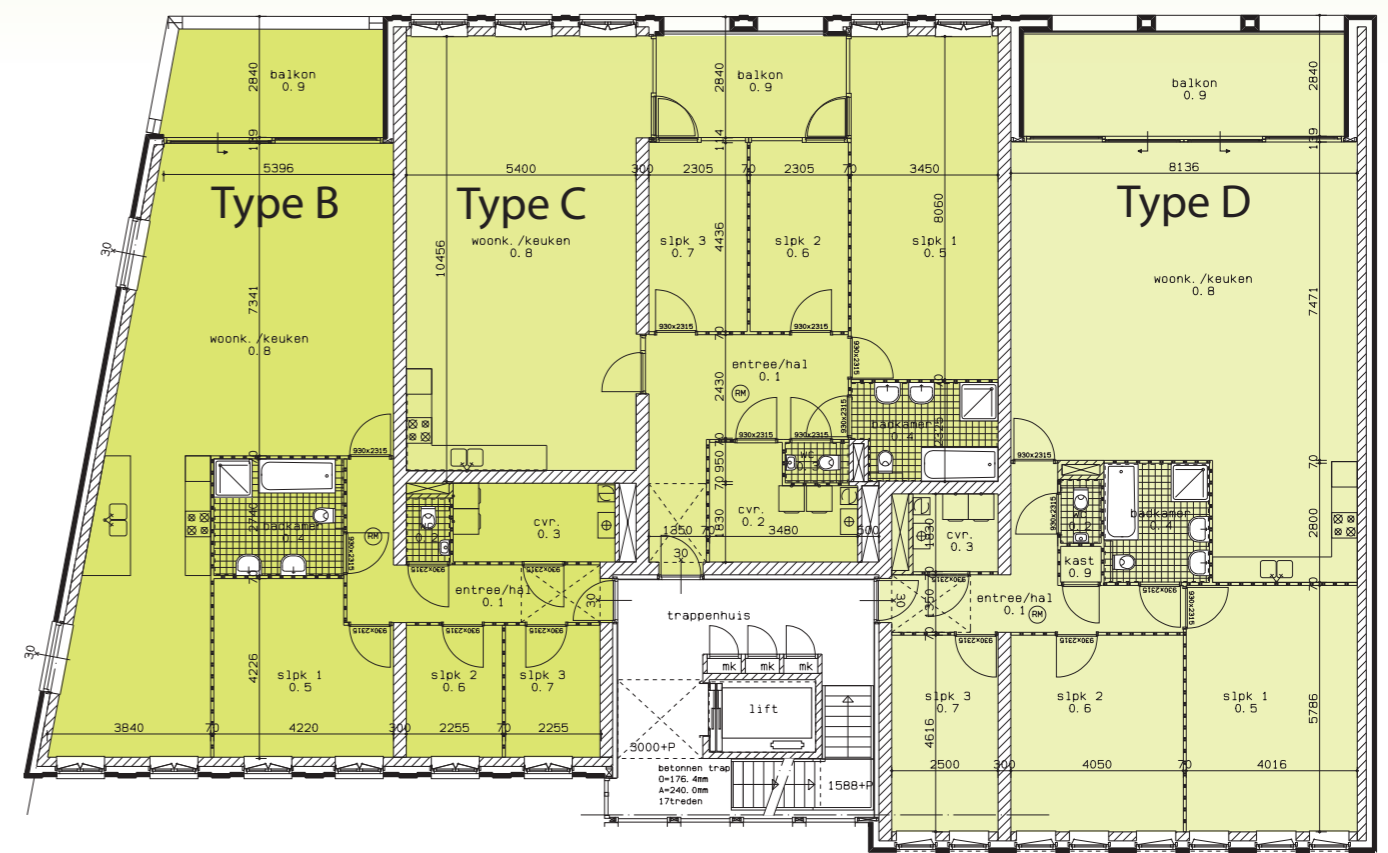

### Type A (bouwnummer 1)

- Royaal en zonnig terras direkt aan de Oude Rijn van ca 15 m<sup>2</sup>
- Riante woon- en eetkamer van ca 85 m<sup>2</sup>
- Ruime inpandige berging
- Badkamer en separaat toilet
- 3 slaapkamers

### Type B (bouwnummers 2, 5)

- Royaal en zonnig terras direkt aan de Oude Rijn van ca 15 m<sup>2</sup>
- Riante woon- en eetkamer van ca 65 m<sup>2</sup>
- Ruime inpandige berging
- Badkamer en separaat toilet
- 3 slaapkamers

### Type C (bouwnummers 3, 6)

- Royaal en zonnig terras direkt aan de Oude Rijn van ca 14 m<sup>2</sup>
- Riante woon- en eetkamer van ca 60 m<sup>2</sup>
- Ruime inpandige berging
- Badkamer en separaat toilet
- 3 slaapkamers

### Type D (bouwnummers 4, 7)

- Royaal en zonnig terras direkt aan de Oude Rijn van ca 23 m<sup>2</sup>
- Riante woon- en eetkamer van ca 75 m<sup>2</sup>
- Ruime inpandige berging
- Badkamer en separaat toilet
- 3 slaapkamers